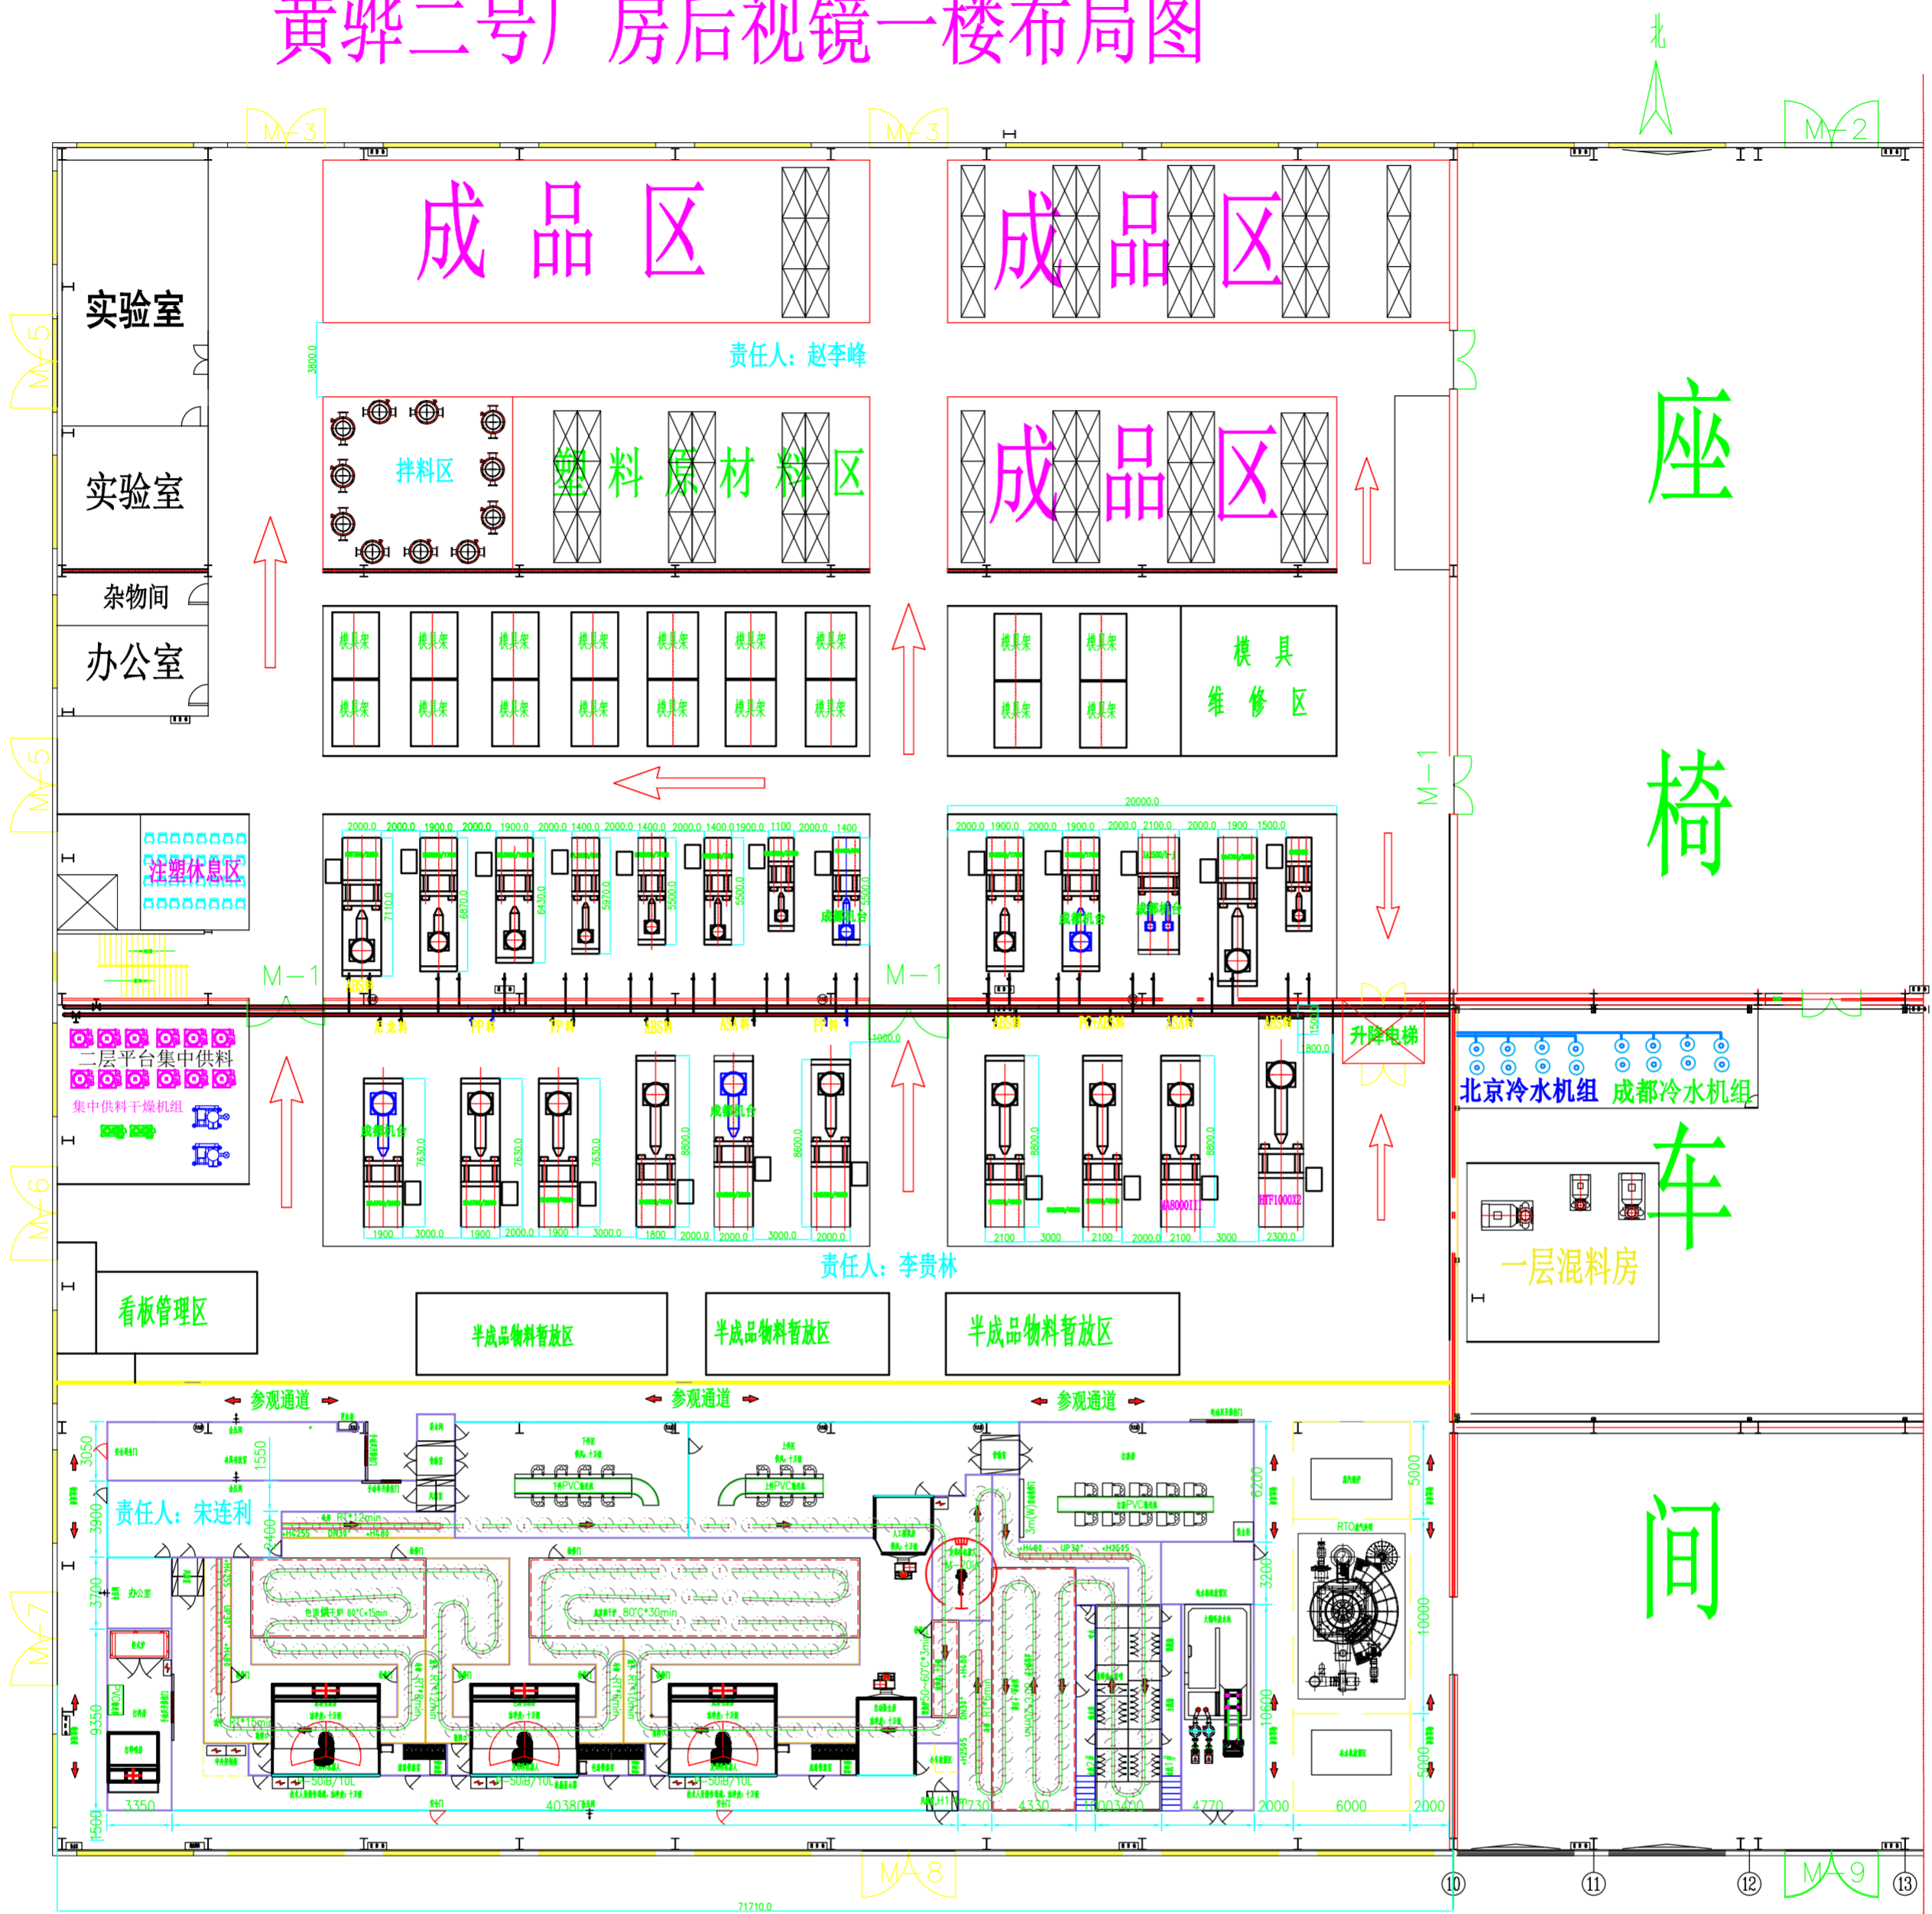

# 黄骅二号厂房后视镜一楼布局图

					北京光华荣昌汽车部件有限公司		
标记	处数	更改文件号	签字	日期	材料:		名称:
设计							黄骅后视镜一楼布局图
制图					阶段标记	重量	比例
校对					S	A	图号:
工艺审查					共	张	第
					张	张	