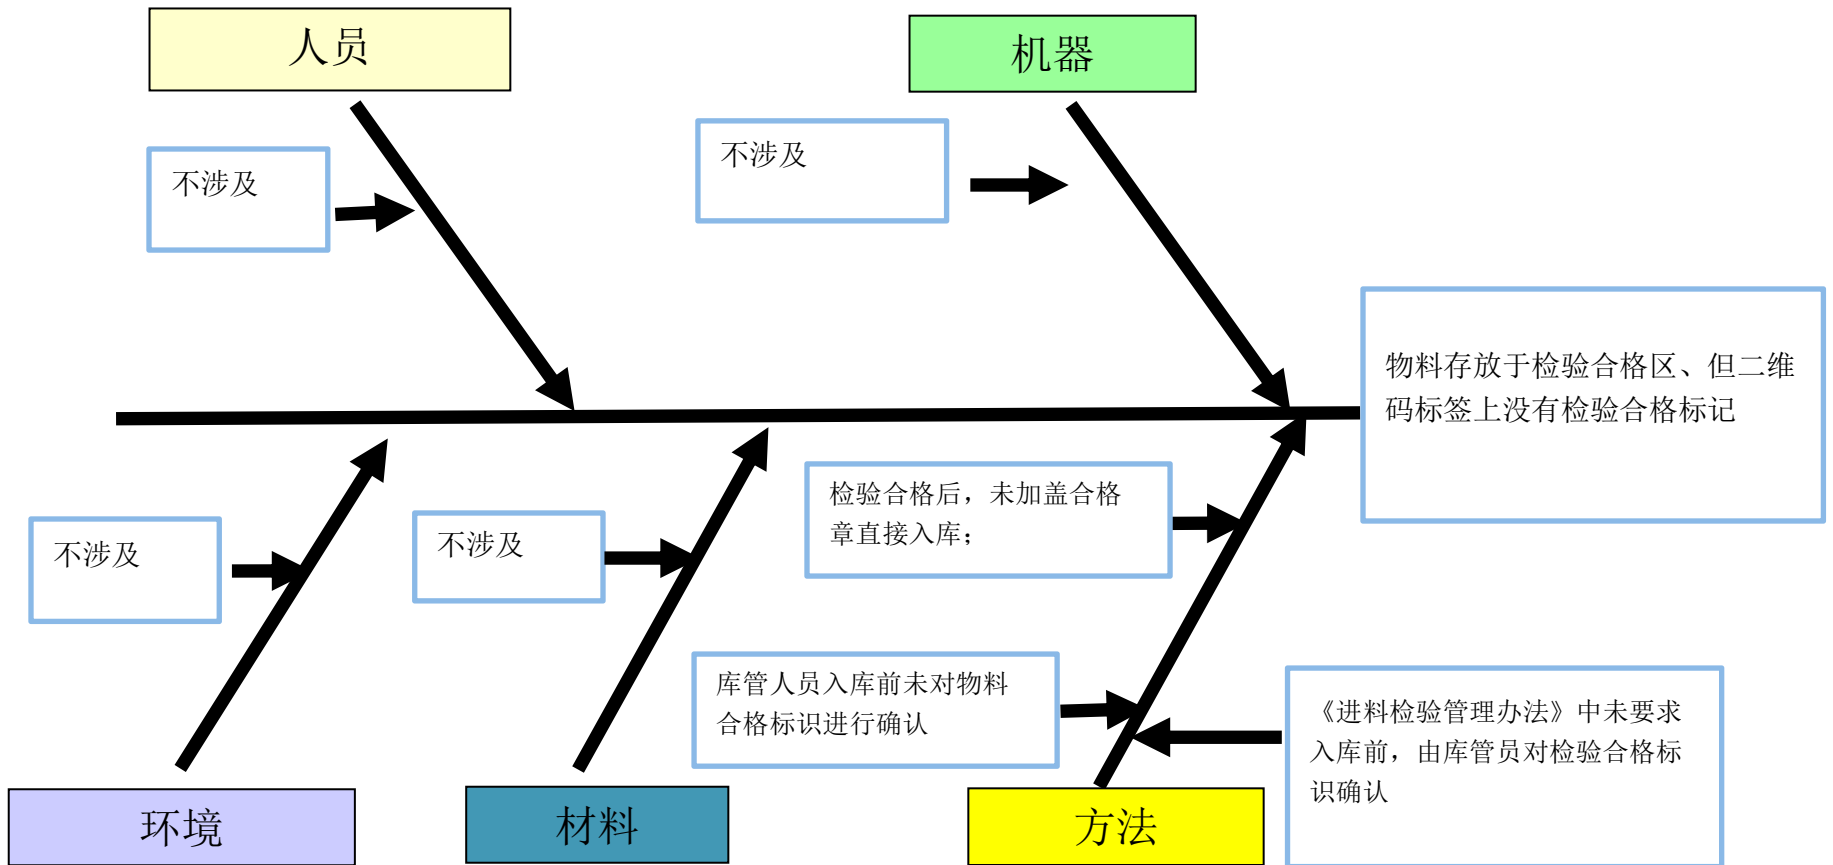

不合格项的鱼骨图分析报告

◆根本原因:

根本原因：《进料检验管理办法》中未要求入库前，由库管员对检验合格标识确认