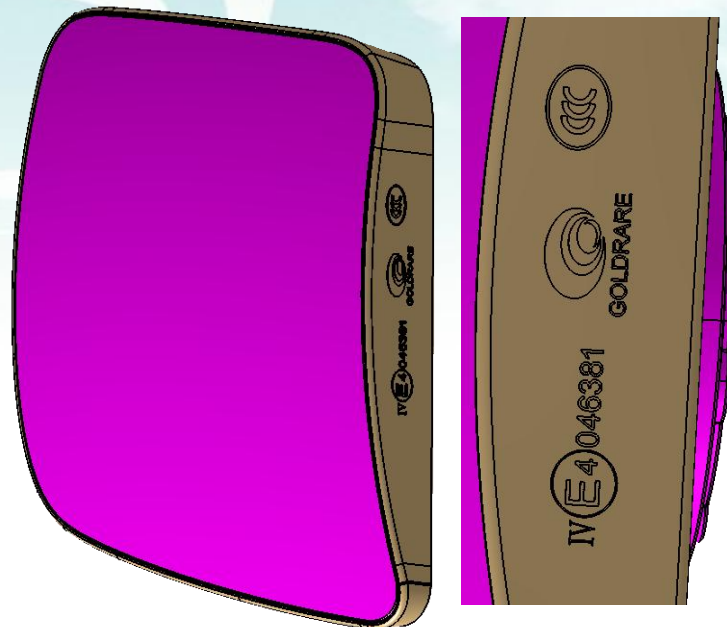

E-Mark标识方案Identification scheme

20231030

光华荣昌汽车部件有限公司

名称 name: H6左后视镜总成ZB
SPIEGEL AU LL CHN FHS2500

2 类镜 II class

名称 name: H6左后视镜总成ZB
SPIEGEL AU LL CHN FHS2500

4 类镜 IVclass

回复reply: