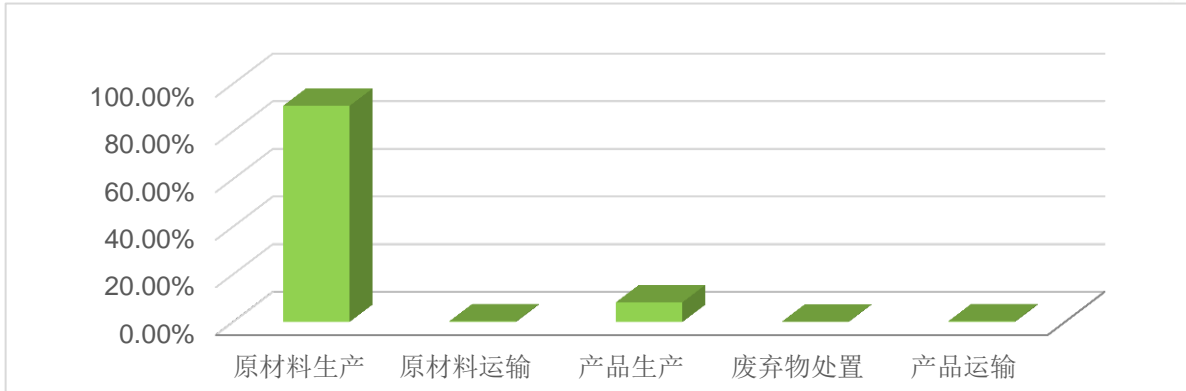

萬泰認證

产品碳足迹认证证书

申请方名称及地址： 河北光华荣昌汽车部件有限公司
河北省黄骅市黄骅经济开发区泰山道 150 号

生产企业名称及地址： 河北光华荣昌汽车部件有限公司
河北省黄骅市黄骅经济开发区泰山道 150 号

申请产品名称及规格： H6汽车左后视镜

产品碳足迹功能单位： 1件H6汽车左后视镜

每功能单位碳足迹数值： 48.88kgCO₂e

评价依据标准及准则： ISO 14067-2018; PAS2050:2011; ISO 14064-3:2019

产品各阶段碳足迹比例： 原材料生产90.71%，原材料运输0.37%，产品生产8.29%，
废弃物处置0.27%，产品运输0.37%

签发：

总经理

发证日期： 2024年03月01日

证书编号： 15/24TZJ0015R00

有效期： 2027年02月28日

杭州万泰认证有限公司 网址：<http://www.wit-int.com/>

中国·杭州市滨江区江虹路1750号信雅达国际创意中心1幢13-14层