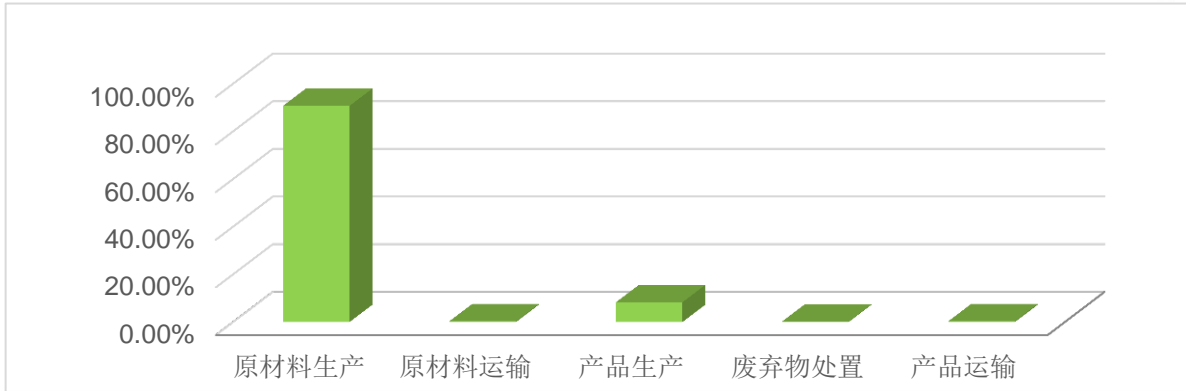

副本

萬泰認證

产品碳足迹认证证书

申请方名称及地址： 河北光华荣昌汽车部件有限公司
河北省黄骅市黄骅经济开发区泰山道 150 号

生产企业名称及地址： 河北光华荣昌汽车部件有限公司
河北省黄骅市黄骅经济开发区泰山道 150 号

申请产品名称及规格： H6汽车左后视镜

产品碳足迹功能单位： 1件H6汽车左后视镜

每功能单位碳足迹数值： 48.88kgCO₂e

评价依据标准及准则： ISO 14067-2018; PAS2050:2011; ISO 14064-3:2019

产品各阶段碳足迹比例： 原材料生产90.71%，原材料运输0.37%，产品生产8.29%，
废弃物处置0.27%，产品运输0.37%

签发：

总经理

发证日期： 2024年03月01日

证书编号： 15/24TZJ0015R00

有效期： 2027年02月28日

杭州万泰认证有限公司 网址：<http://www.wit-int.com/>

中国·杭州市滨江区江虹路1750号信雅达国际创意中心1幢13-14层