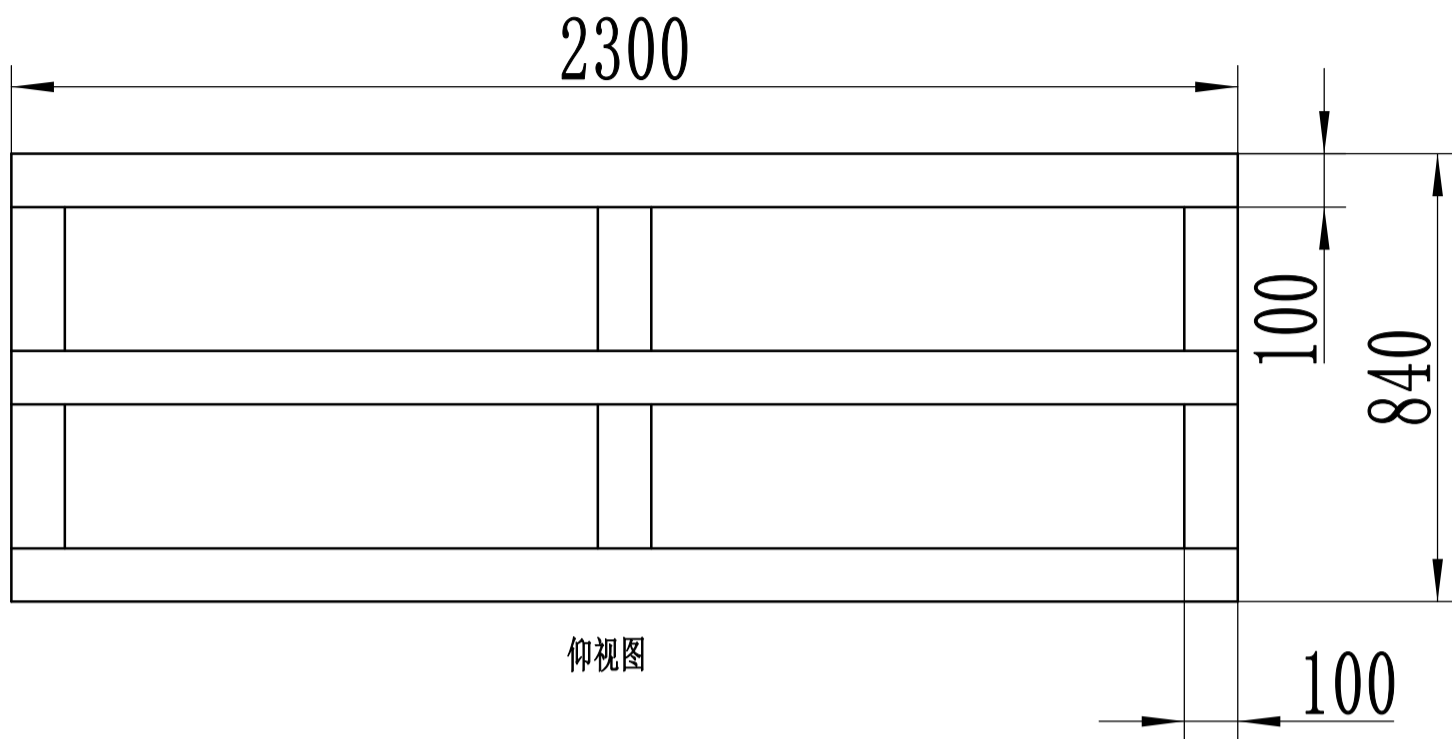

TAT0010155

借 (通) 用
件 登 记

旧底图总号

底图总号

签 字

日 期

档案员 日期

标记	处数	分区	更改文件号	签名	年、月、日
设计		2023.05.04	标准化		
审核					
工艺			批准		

木质托盘

北京光华荣昌汽车部件有限公司

H6卧铺托盘

TAT0010155

阶段标记 重量 比例

1:20

共 张 第 张