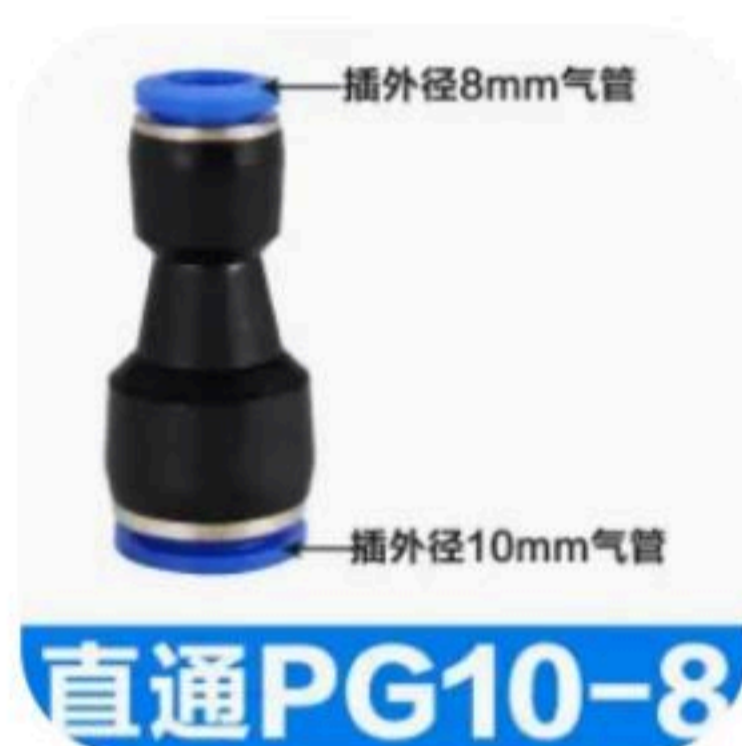

### 亚德克气动元件工作室 >

气动快插快速气管接头P...

① 到手¥1

数量 ×10, 变径PG8-6一边 ∨

¥1

支持7天无理由退货

退款/售后

加购物车