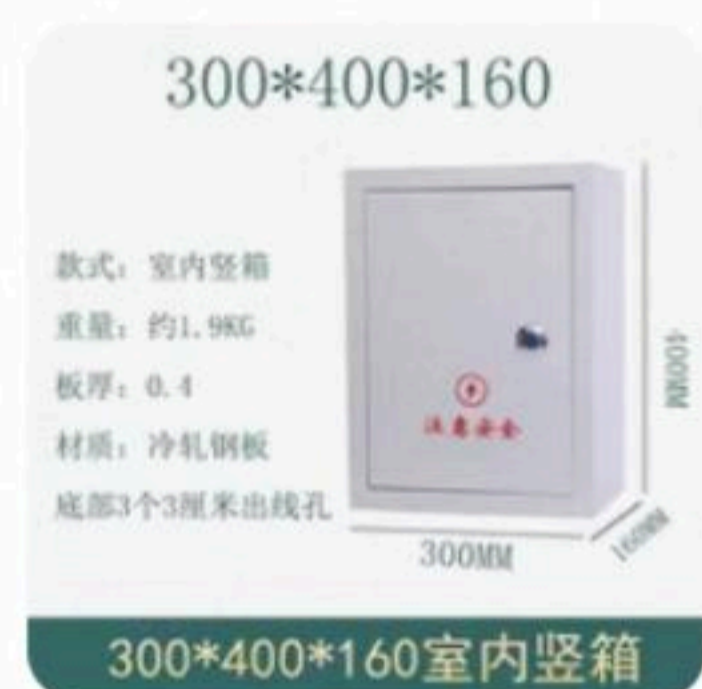

# 交易成功

已签收 | 刘海英 86-185\*\*\*\*1922 送至 工业... >

查看发票 >

淘宝 临沂正亿配电箱厂 >

户外防水工厂用监控箱室外家用 **¥27**

300\*400\*160室内竖箱

7天无理由退货

x1