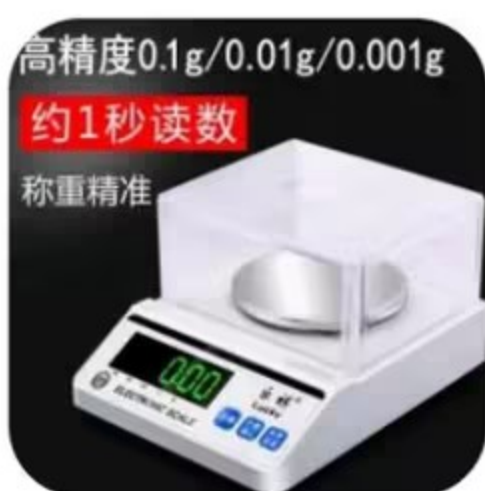

### 乐祺官方旗舰店 >

京东超市 乐祺电子...

到手¥422.97

数量 x1, 圆盘-量程5

¥548

支持7天无理由退货 30天价保

退款/售后

加购物车