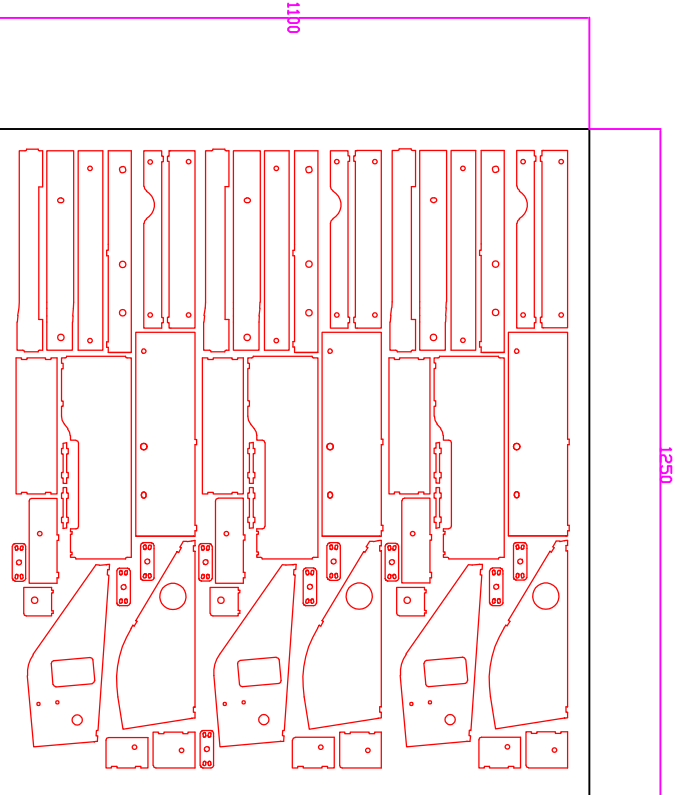

X5000底支架料片图
材质: 590
料厚: 3.0

X5000底支架料片图
材质: 590
料厚: 3.0

支架
材质: Q235/420/440/590
料厚: 5.0