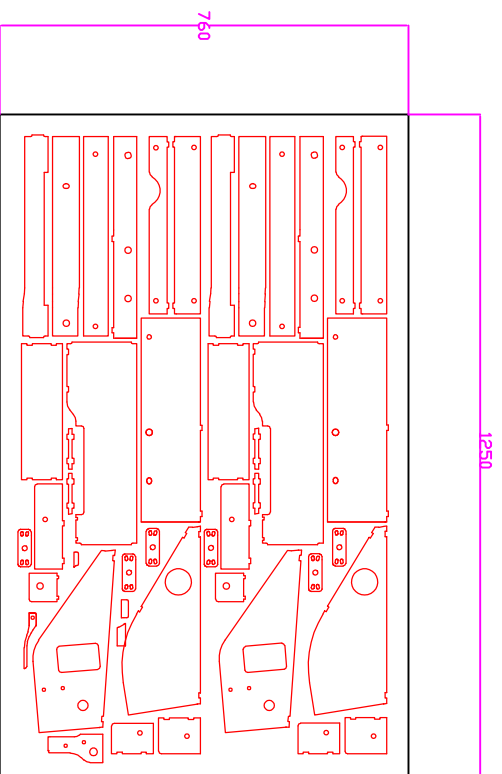

X5000底支架料片图
材质: 590
料厚: 3.0

X5000底支架料片图
材质: 590
料厚: 3.0

支架
材质: Q235/420/440/590
料厚: 5.0