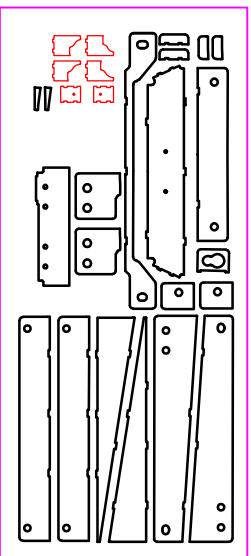

材质: 590/440/Q235
厚度: 2.0
J09升级版支架与翻转座框

数量: 5套

材质: 590/440/Q235
厚度: 3.0
翻转座框

数量: 5-25套
(根据多少材料多少)

材质: 590/440/Q235
厚度: 4.0
翻转座框

数量: 5套

材质: 590/440/Q235
厚度: 1.0
J09升级版垫板

数量: 最少5套