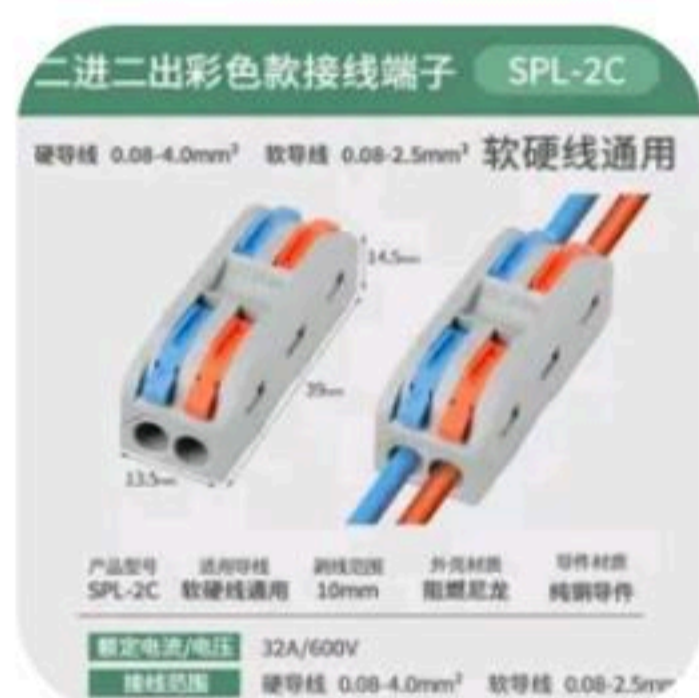

WG 快速接线端子 ...

到手¥44.56

数量 x1, SPL-2C二进

¥46.9

无理由退货政策

追加评价

卖了换钱

加购物车

申请售后

实付款

共减¥3.96 合计¥75.28 >

订单编号

331516813376 | 复制

交易快照

发生交易争议时, 可作为判断依据 >

支付方式

白条|信用购 >

支付时间

2025-08-07 13:41:41

下单时间

2025-08-07 13:41:38

配送方式

京东快递

更多

查看物流

退换/售后

再次购买