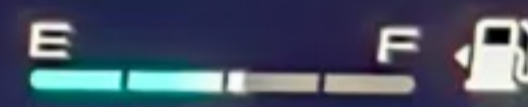

0

km/h

0.9

rpmx1000

93114km

D1

NORMAL

胎压监测