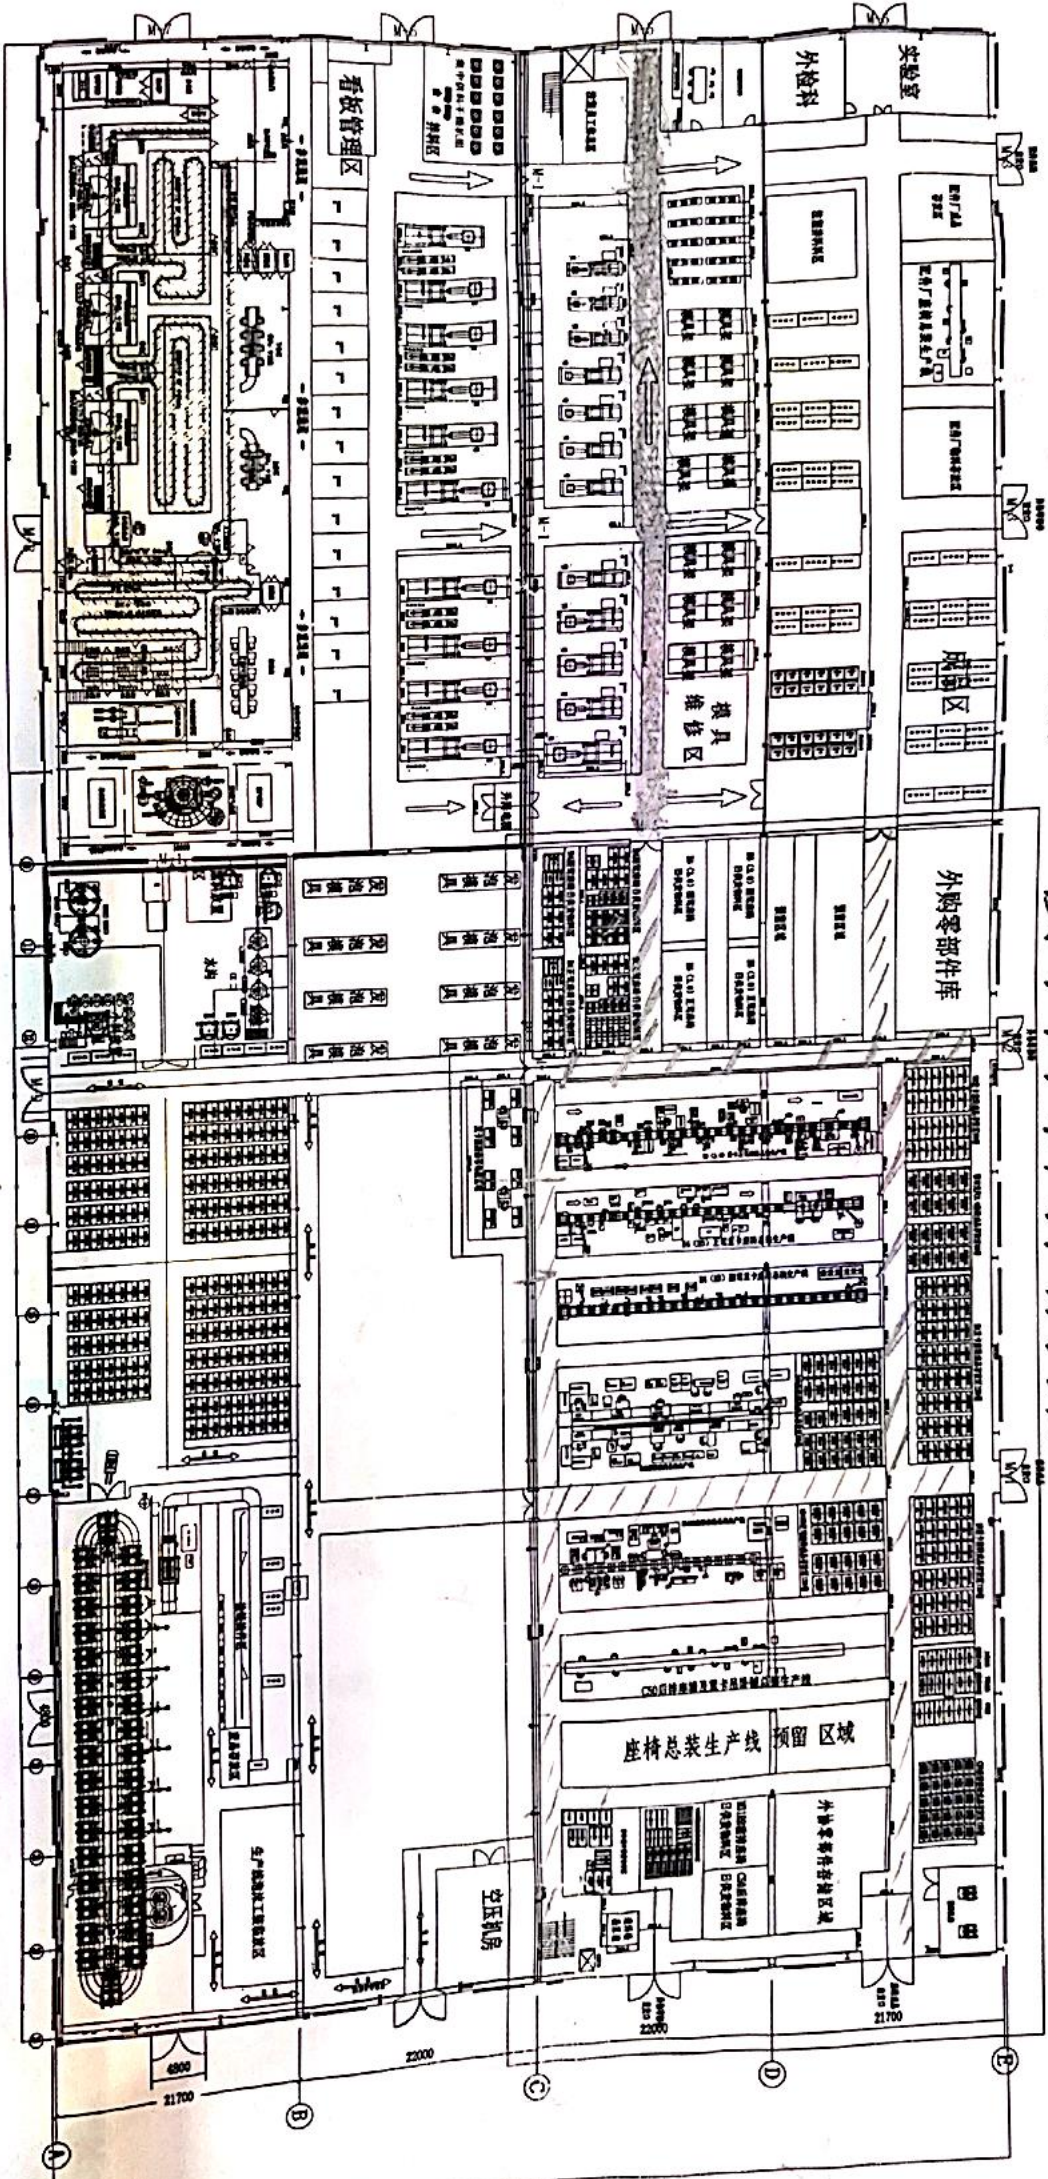

总装厂一楼平面布局图方案二

2020.04.21

北

1月12日

1775.新